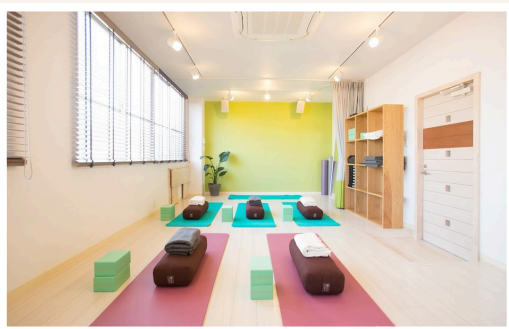

Love Cycle

・ 4 F

Studio-Re
スタジオアールイー

Sonofelice
ソノフェリーチェ

カイロプラクティック
鍵の会

Information

2024.11.09 11:00-16:00

Marche IN THE ROOM
三原市城町1-20-22
グリーンビル1F・4F